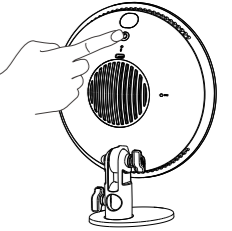

部品名称

● 本体

- 01.本体
- 02.LEDランプビーズ
- 03.ランプビーズレンズ
- 04.リモコン受信窓
- 05.スイッチボタン
- 06.表示灯
- 07.Type-Cポート
- 08.MICジャック
- 09.取り外し可能なベースプレート
- 10.インレット
- 11.放熱口1
- 12.放熱口2

標準添付品

電源の入れ方

Type-Cポートで充電器と接続し、電源スイッチを押します。

操作説明

● 電源スイッチボタン

電源を入れると、電源表示灯が赤色に表示されます。アンビエントライトの電源スイッチボタンを短押しして、アンビエントライトのオンとオフを切り替えることができます。

リモコンのワイヤレスコントロール

LEDアンビエントライトCL10はワイヤレスリモコン機能を備えており、リモコンRC-R10を使ってLEDライトの輝度、オン・オフ、カラー切り替わり、各ライティングエフェクトの設定を制御できます。

レーザーカラーランプ、雷・稲妻、壊れたバルブ、テレビ

ロウソク、火、火花、SOS

バトカー、救急車、消防車、音楽モード

- 1.リモコンのOFF、ONボタンを押すと、RGBライトを消灯・点灯させることができます。
- 2.輝度調整：リモコンの輝度-または輝度+ボタンを押すと調整でき(0-100%)、1回短押しすると5単位で変化し、長押しすると、0~100%の範囲内で速やかに調整できます。
- 3.静的カラーライト:2列目~6列目は静的カラーライトボタンであり、色相-または色相+ボタンで0~360°の異なるカラーを調整することもでき、ニーズに応じて選択できます。
- 4.色相調整:色相範囲は0~360°であり、色相-または色相+ボタンを短押しすると10単位で調整でき、長押しすると0~360°の範囲内で速やかに調整できます。
- 5.彩度調整：彩度範囲は0~100%であり、彩度-または彩度+ボタンを短押しすると、10単位で調整し、長押しすると、0~100%の範囲内で速やかに調整できます。