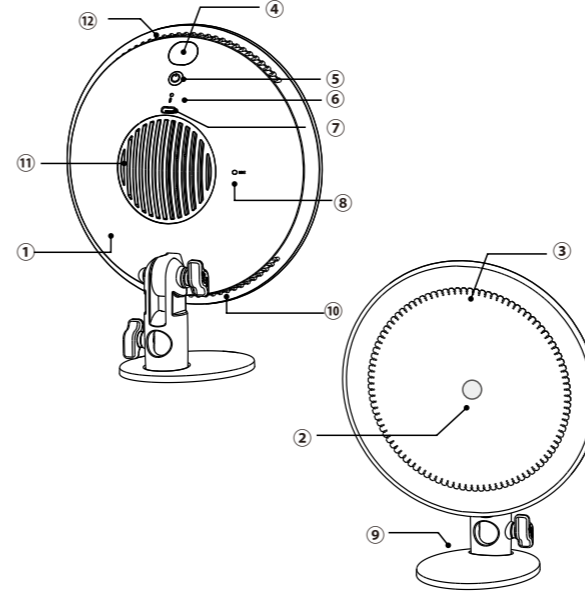

Godox

カラフルLEDアンビエントライト CL10

取扱説明書

はじめに

この度は神牛の製品をお買い上げいただきまして、誠にありがとうございます。
カラフルLEDアンビエントライトCL10は赤色、緑色、青色、白色、オレンジ、黄色、緑色、紫色などのカラーライトを有しているRGB LEDライトで、ワイヤレスリモコンやAPPにおける輝度、色相、14類39種類のライティングエフェクトモードの調整に使われ、小型スタジオにおけるクリエイティブ撮影、取材のバックライトとエンターテインメントキャスターの生放送時のアンビエントライトとして、まぶしいライティングエフェクトを演出することができます。

部品名称

● 本体

- 01.本体
- 02.LEDランプビーズ
- 03.ランプビーズレンズ
- 04.リモコン受信窓
- 05.スイッチボタン
- 06.表示灯
- 07.Type-Cポート
- 08.MICジャック
- 09.取り外し可能なベースプレート
- 10.インレット
- 11.放熱口1
- 12.放熱口2

標準添付品

電源の入れ方

Type-Cポートで充電器と接続し、電源スイッチを押します。