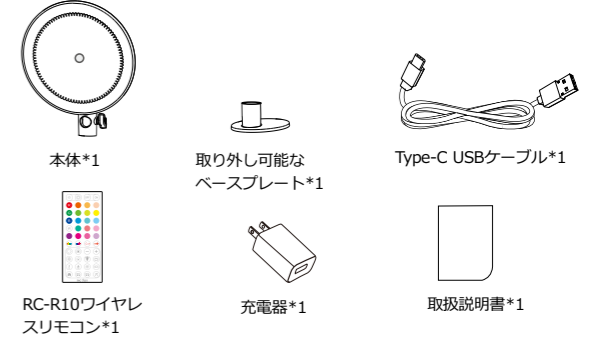

Godox

カラフルLEDアンビエントライト CL10

取扱説明書

はじめに

この度は神牛の製品をお買い上げいただきまして、誠にありがとうございます。
カラフルLEDアンビエントライトCL10は赤色、緑色、青色、白色、オレンジ、黄色、緑色、紫色などのカラーライトを有しているRGB LEDライトで、ワイヤレスリモコンやAPPにおける輝度、色相、14類39種類のライティングエフェクトモードの調整に使われ、小型スタジオにおけるクリエイティブ撮影、取材のバックライトとエンターテインメントキャスターの生放送時のアンビエントライトとして、まぶしいライティングエフェクトを演出することができます。

部品名称

● 本体

- 01.本体
- 02.LEDランプビーズ
- 03.ランプビーズレンズ
- 04.リモコン受信窓
- 05.スイッチボタン
- 06.表示灯
- 07.Type-Cポート
- 08.MICジャック
- 09.取り外し可能なベースプレート
- 10.インレット
- 11.放熱口1
- 12.放熱口2

標準添付品

電源の入れ方

Type-Cポートで充電器と接続し、電源スイッチを押します。

操作説明

● 電源スイッチボタン

電源を入れると、電源表示灯が赤色に表示されます。アンビエントライトの電源スイッチボタンを短押しして、アンビエントライトのオンとオフを切り替えることができます。

リモコンのワイヤレスコントロール

LEDアンビエントライトCL10はワイヤレスリモコン機能を備えており、リモコンRC-R10を使ってLEDライトの輝度、オン・オフ、カラー切り替わり、各ライティングエフェクトの設定を制御できます。