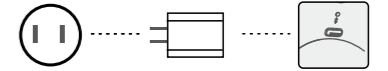

部品名称

● 本体

- 01.本体
- 02.LEDランプビーズ
- 03.ランプビーズレンズ
- 04.リモコン受信窓
- 05.スイッチボタン
- 06.表示灯
- 07.Type-Cポート
- 08.MICジャック
- 09.取り外し可能なベースプレート
- 10.インレット
- 11.放熱口1
- 12.放熱口2

標準添付品

電源の入れ方

Type-Cポートで充電器と接続し、電源スイッチを押します。